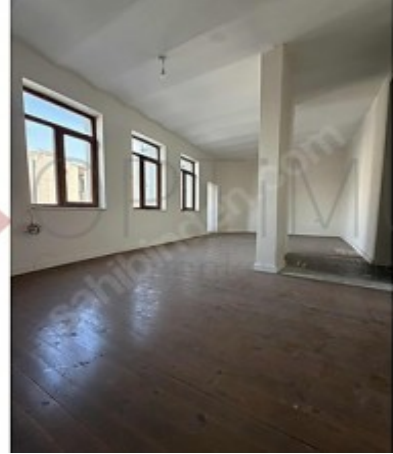

#1286471527