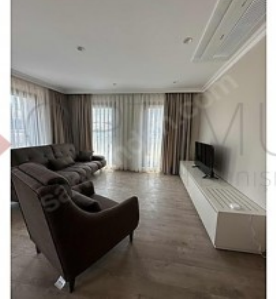

Real Estate

#1256300360