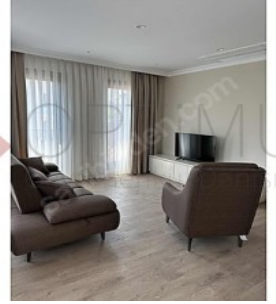

Real Estate

#1256300360