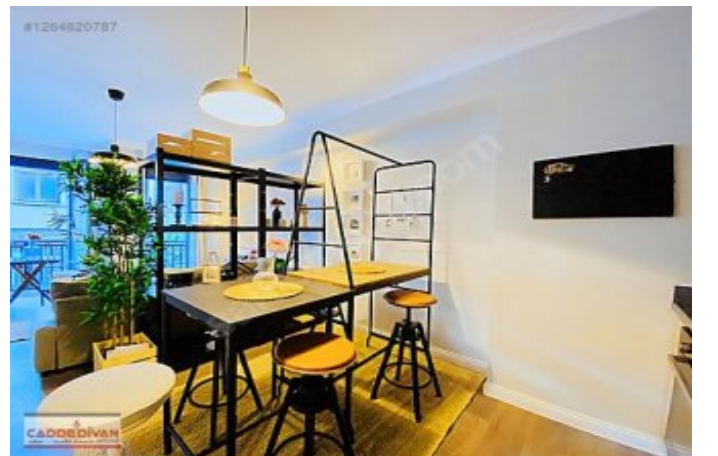

İlan No:f-752574-549 Ref.No:625371