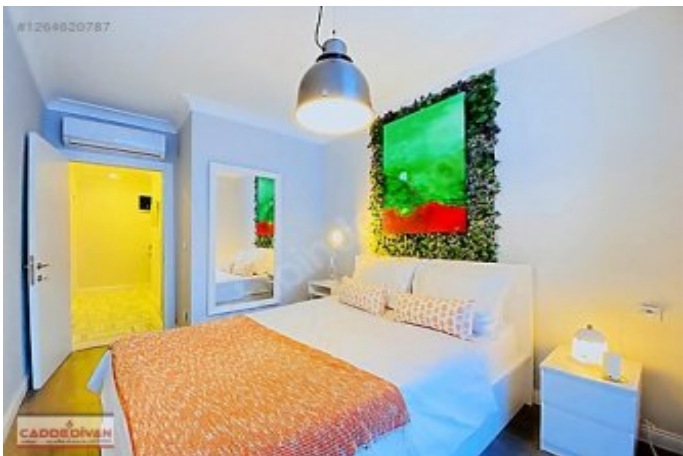

İlan No:f-752574-549 Ref.No:625371