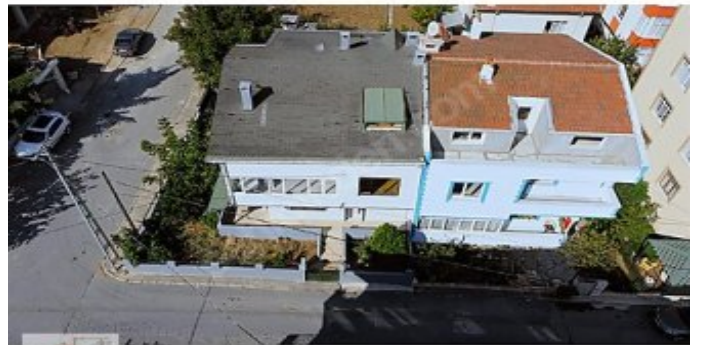

#1055063554