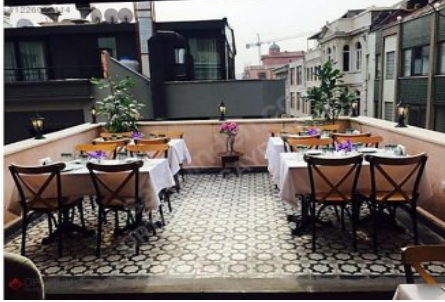

İlan No:f-752574-520 Ref.No:599104

#1226023414

OPTIMUM

#1226023414

OPTIMUM

#1226023414

OPTIMUM

#1226023414

OPTIMUM

OPTIMUM

#1226023414

OPTIMUM

#1226023414

OPTIMUM

#1226023414

OPTIMUM

#1226023414

OPTIMUM

#1226023414

OPTIMUM

#1226023414

OPTIMUM

#1226023414

OPTIMUM

#1226023414

OPTIMUM

#1226023414

OPTIMUM