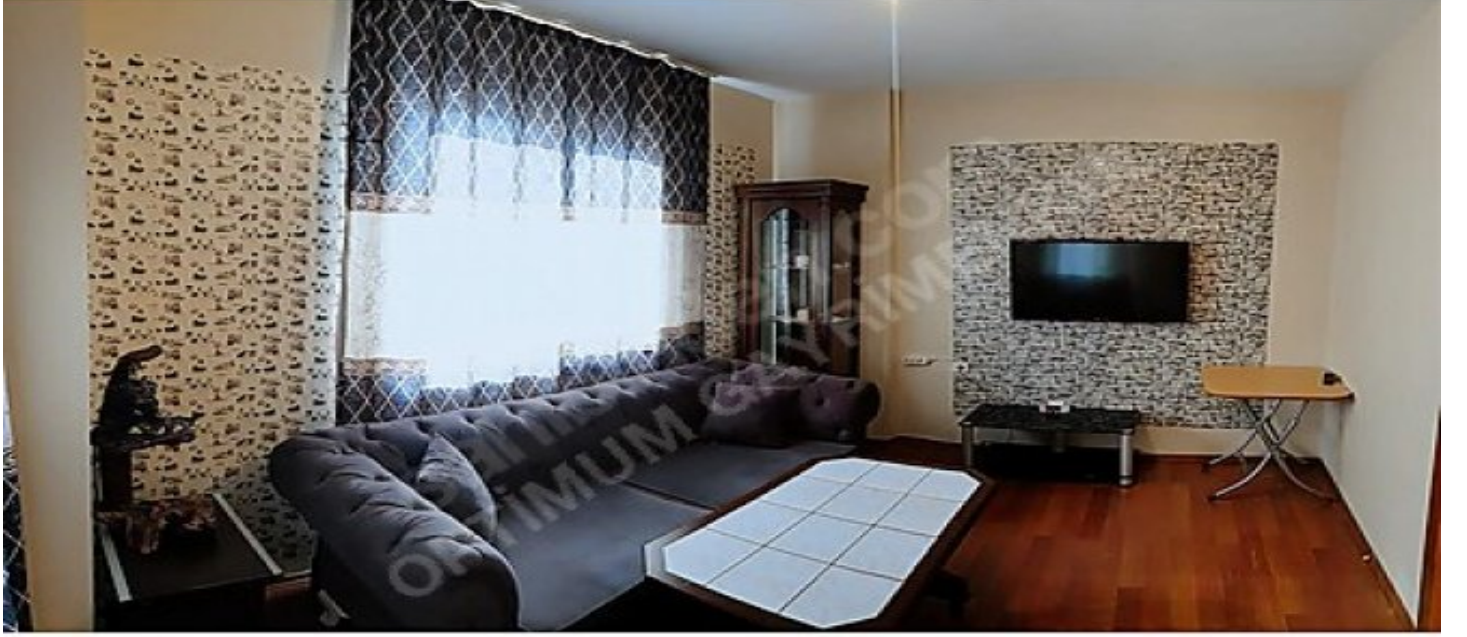

#1205991819

OPTIMUM
Gayrimenkul Danışmanlık

#1205991819