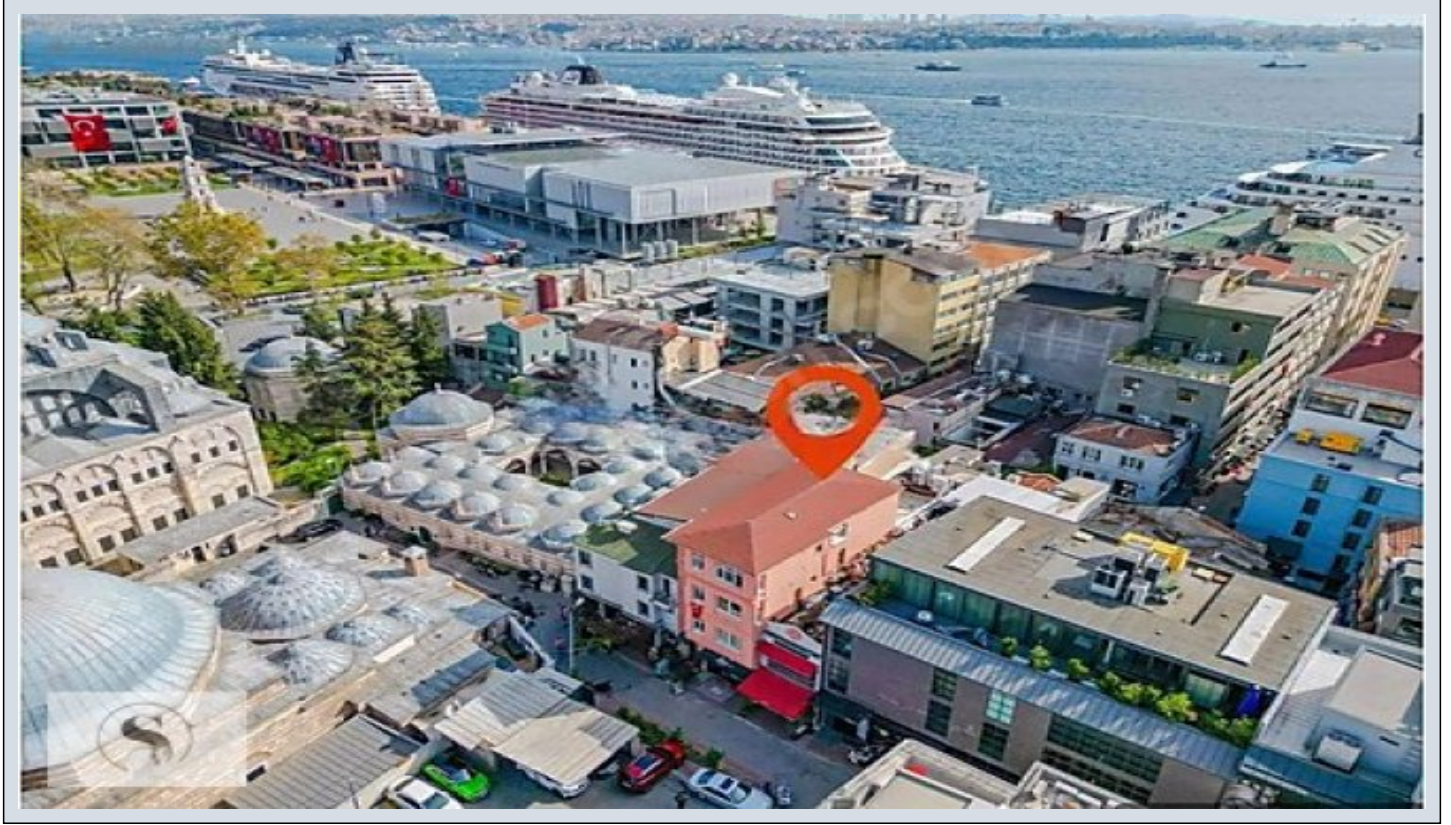

KARAKÖYDE 4 KATLI KOMPLE SATILIK TİCARİ BİNA İstanbul / Beşiktaş

لم اكم ءان ب - ع بب ل ل 80,000,000 TL | 106 m2 İstanbul / Beşiktaş

ميسق ءل / ء فرغ : 4
ءل وءل ل ءه : ءن ءل ءل
مءءء ءل ءءو : ءر ءم ل
ءءءء : ءءر ءل ءءءل
ءو ءل ءو : ءءب ءر
ءءءل ءل ءل : 2023
ءءءل : 0 TL
ءر ءء ءل : 614
ءءءل - ءل : 1

İlan No:f-752574-493 Ref.No:584935

* İSTANBUL/BEYOĞLU/KEMANKEŞ`DE * MUMHANE CADDESİN ÜZERİNDE * KILIÇ ALİ PAŞA CAMİ CİVARINDA (STARBUCKS YANI) * TOPHANE METRO DURAĞININ DİBİNDEDİR. * GALATAPORT`A KOMŞU, İSTİKLAL CADDESİNE YÜRÜME MESAFESİNDEDİR. * GALATA KULESİNE 500 METRE MESAFEDEDİR. * YÜKSEK TABELA DEĞERİ OLAN * TİCARİ İŞLETMELER İÇİN UYGUN * DENİZE 150 METRE MESAFEDA * ARSA TABAN ALANI 106 M2 OLUP, 4 KATLIDIR. * YAYA VE TURİST TRAFİĞİNİN YOĞUN OLDUĞU KONUMDADIR. * TÜM KATLARDA KİRACILAR MEVCUTTUR. * TİCARETİN YOĞUN OLDUGU BÖLGEDE YER ALAN BİNANIN ETRAFINDA OTEL,RESTORANT,EĞLENCE,ALIŞVERİŞ VE İŞ MERKEZLERİ YOĞUN ŞEKİLDE BULUNMAKTADIR. DAHA DETAYLI BİLGİ İÇİN LÜTFEN ARAYINIZ... Bu ilan Emlak Asistanım CRM Programı tarafından otomatik entegre edilmiştir.*