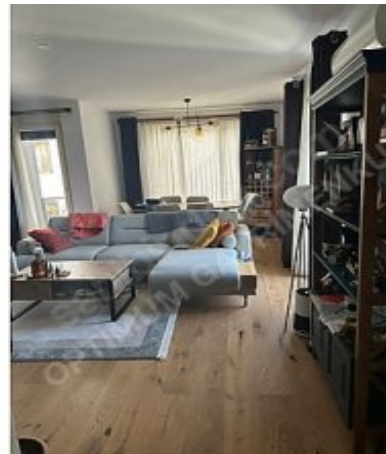

OPTIMUM
Gayrimenkul Danışmanlık