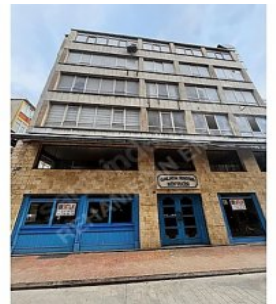

#1147333950