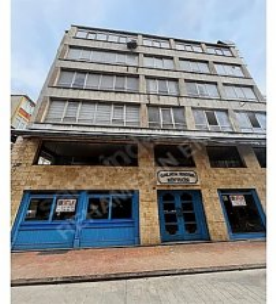

#1147333950