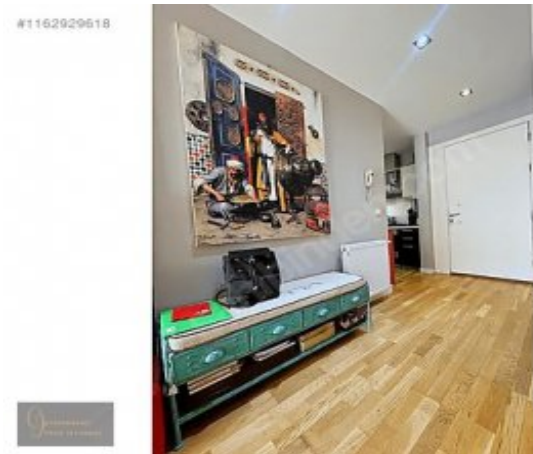

İlan No:f-752574-454 Ref.No:561223