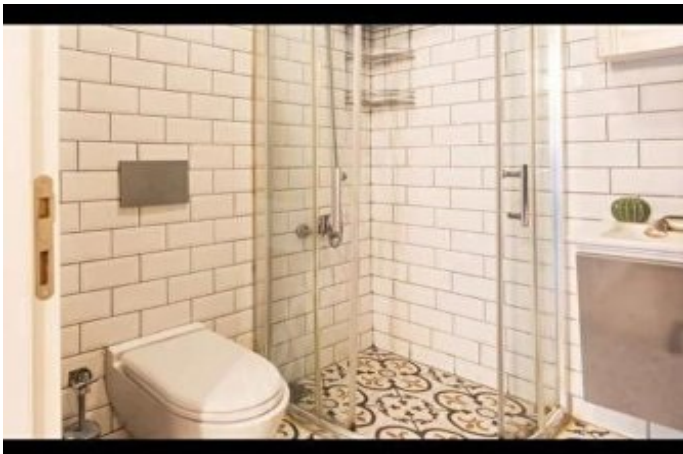

İlan No:f-752574-414 Ref.No:543732