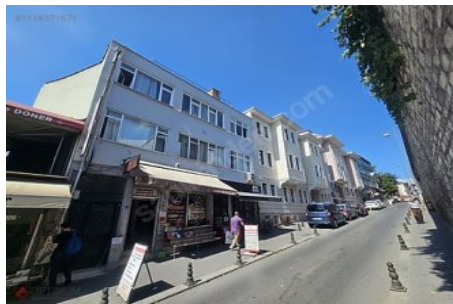

Advert No:f-752574-391 Ref.No:532350

#1118371671

OPTIMUM

#1118371671

OPTIMUM

OPTIMUM

OPTIMUM

OPTIMUM

OPTIMUM

OPTIMUM