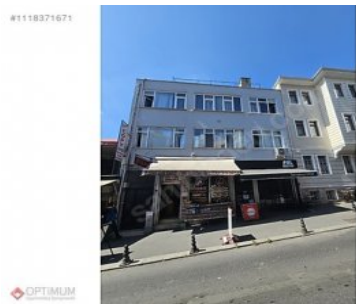

Advert No:f-752574-391 Ref.No:532350

#1118371671

OPTIMUM

#1118371671

OPTIMUM

OPTIMUM

OPTIMUM

OPTIMUM

OPTIMUM

OPTIMUM