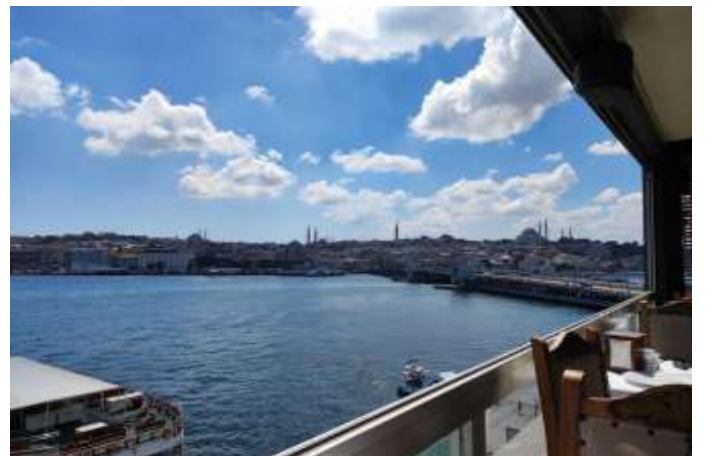

Advert No:f-752574-335 Ref.No:498375