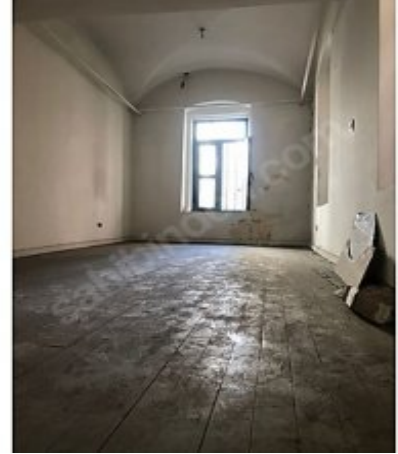

#1029714822