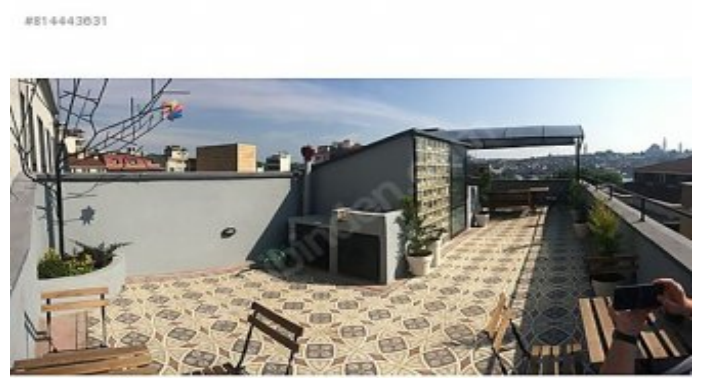

İlan No:f-752574-123 Ref.No:341991

OPTIMUM