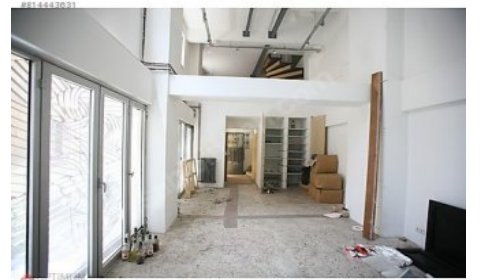

OPTIMUM

#E1-4443031

OPTIMUM

#E1-4443031