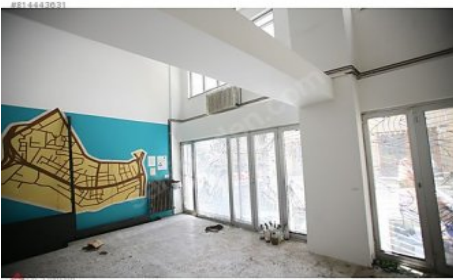

İlan No:f-752574-123 Ref.No:341991

#E1-4443031

OPTIMUM

#E1-4443031

OPTIMUM

#E1-4443031

OPTIMUM

#E1-4443031

OPTIMUM

#E1-4443031

OPTIMUM

#E1-4443031

OPTIMUM

#E1-4443031

OPTIMUM

#E1-4443031

OPTIMUM

#E1-4443031

OPTIMUM