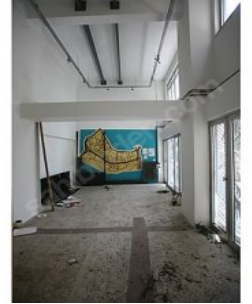

OPTIMUM

#E1-4443031

OPTIMUM