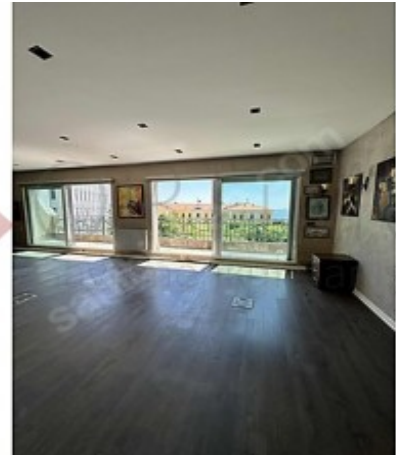

#1290219505