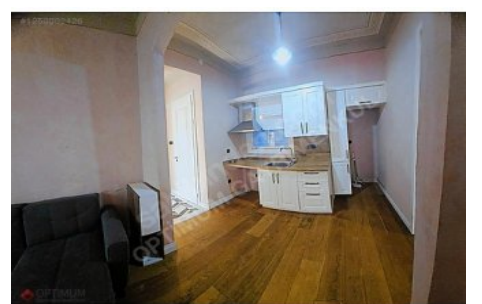

OPTIMUM

#1250002426