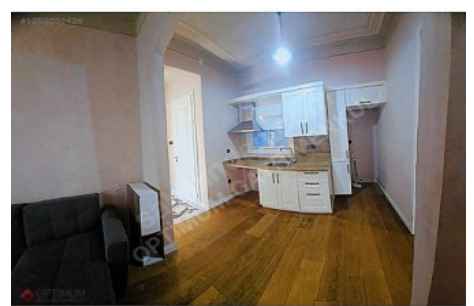

OPTIMUM

#1250002426