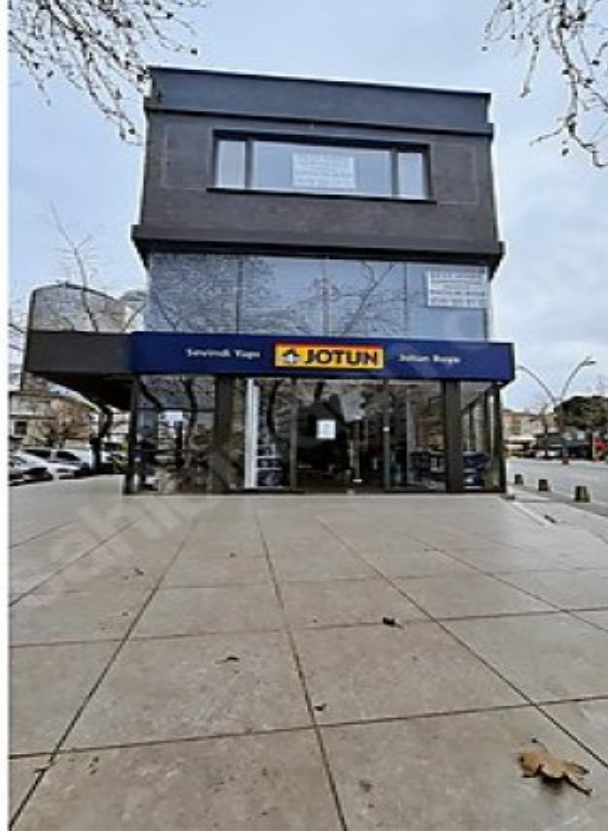

İlan No:f-752574-524 Ref.No:598221

#1223800267