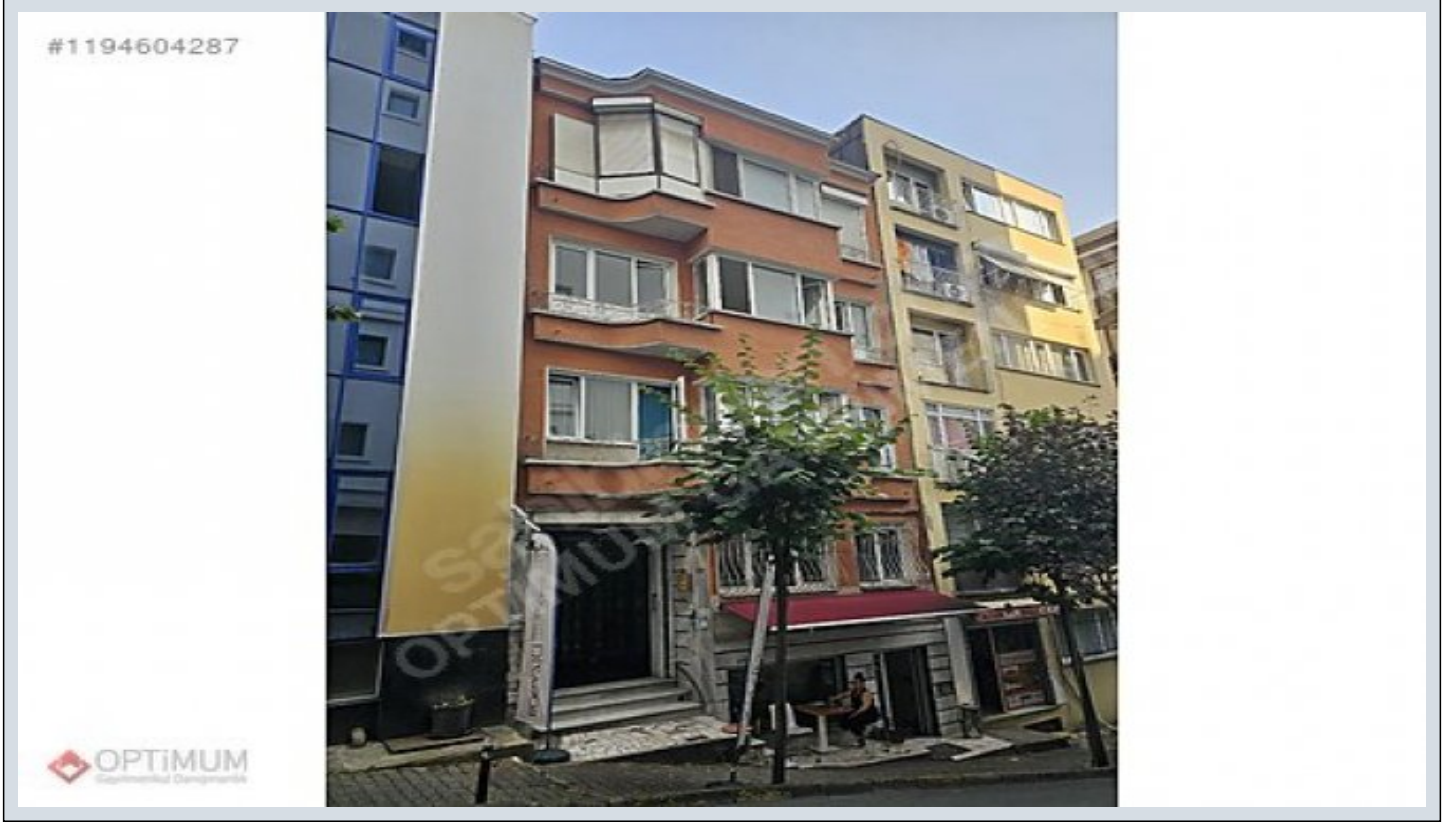

## ŞİŞLİ MERKEZDE 3+1 140 M2 KİRALIK DAİRE İstanbul / Şişli

Аренда - квартира 40,000 TL | 140 m2 İstanbul / Şişli

Кол-во комнат : 3  
Кол-во гостиных : 1  
Кол-во ванных комнат : 1  
Статус объекта : Вторичное  
Статус использования : Пустой(ая)  
Отопление : Бойлер  
Отопление (тип) : Природный газ  
Этаж : 3  
Кол-во этажей в здании : 4  
Год постройки : 1993  
Аванс : 0 TL  
Депозит : 0 TL  
Направление/сторона : Восток  
Юг  
ежемесячн.платежи за обслуживание) : 0 TL