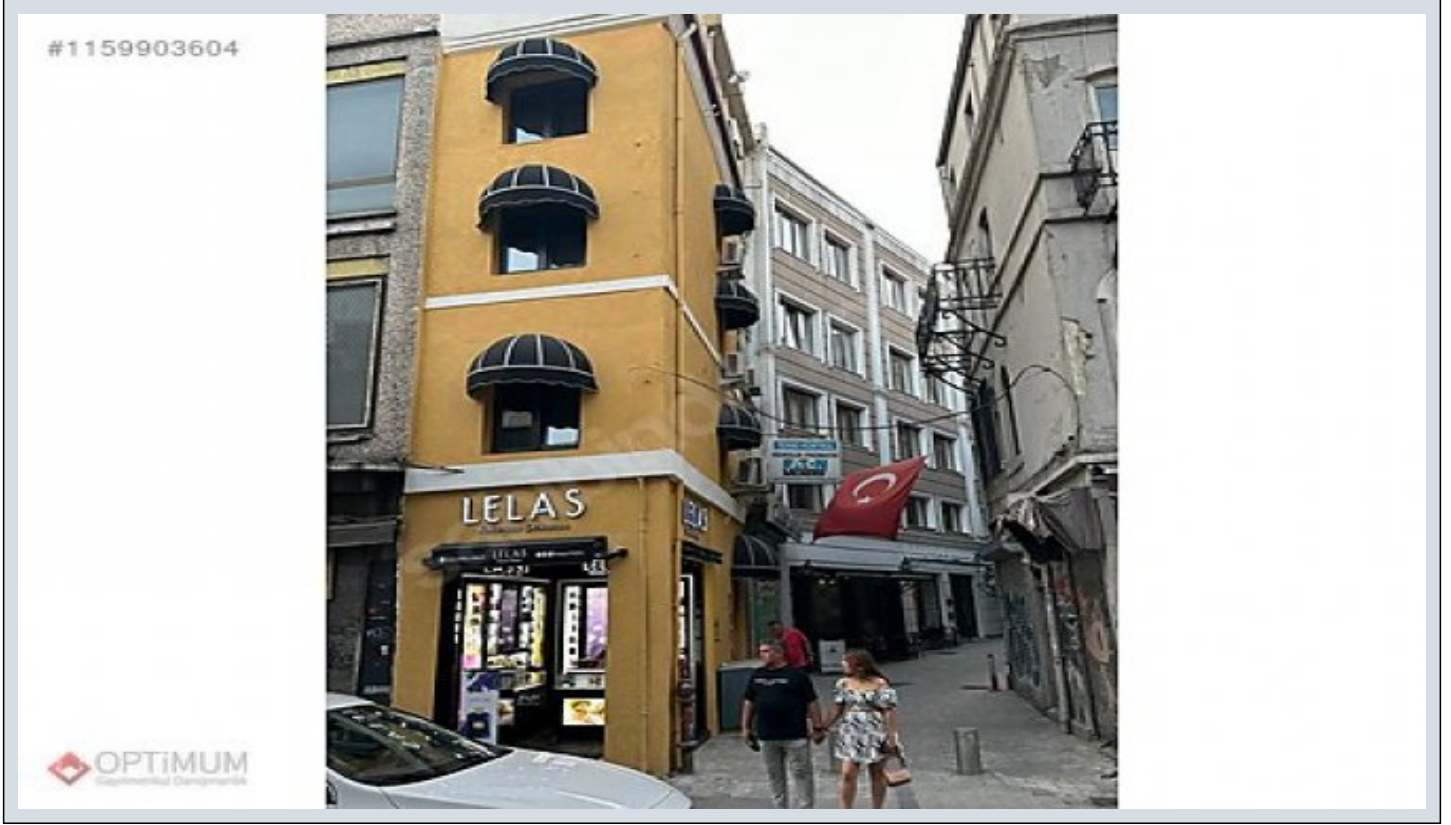

ЗАВЕРШЕННОЕ ЗДАНИЕ В ЦЕНТРЕ КАРАКЁЯ, СТАМБУЛ, НЕДАЛЕКО ОТ
МОСТА ГАЛАТА И ПОРТА ГАЛАТА Istanbul / Beyoğlu

Продажа - Магазин 35,000,000 TL | 150 m2 Istanbul / Beyoğlu

Комната : 4

Статус объекта : Вторичное

KARAKÖY MERKEZDE GALATA KÖPRÜSÜ VE GALATAPORTA YAKIN KOMPLE BİNAKÖŞE KONUMDA YÜKSEK TABELA DEĞERİ KOMPLE YENİLENMİŞ MASRAFSIZ DÜKKAN + 3 KATKÖŞE DÜKKAN CADDE ÜSTÜ TABELA DEĞERİ YÜKSEK DÖVİZ BÜROSU , CAFE , BÜFE , TEKEL , ZÜCCACIYE , PAKET SERVİS GİBİ BİRÇOK SEKTÖR İÇİN ÇOK UYGUN LOKASYON CADDE ÜSTÜ VE KARAKÖY'ÜN YOĞUN TRAFİK OLAN CADDESİ GALATAPORT 5 DAKİKA KARAKÖY'ÜN EN İŞLEK CADDESİ TİCARET'in MERKEZİ Ofisimiz bu portföyde tek yetkili olup tüm meslektaşlarımızla paylaşımına açıktır. Fiyatımız, değişken piyasa koşulları nedeniyle farklılık gösterebilir! Lütfen güncel fiyat alın. Detaylar ve alternatifler için arayınız. Please Do not hesitate to call us. Optimum Gayrimenkul Danışmanlığı Yücel CİDDİ 0532 264 78 52 Bu ilan Emlak Asistanım CRM Programı tarafından otomatik entegre edilmiştir.*