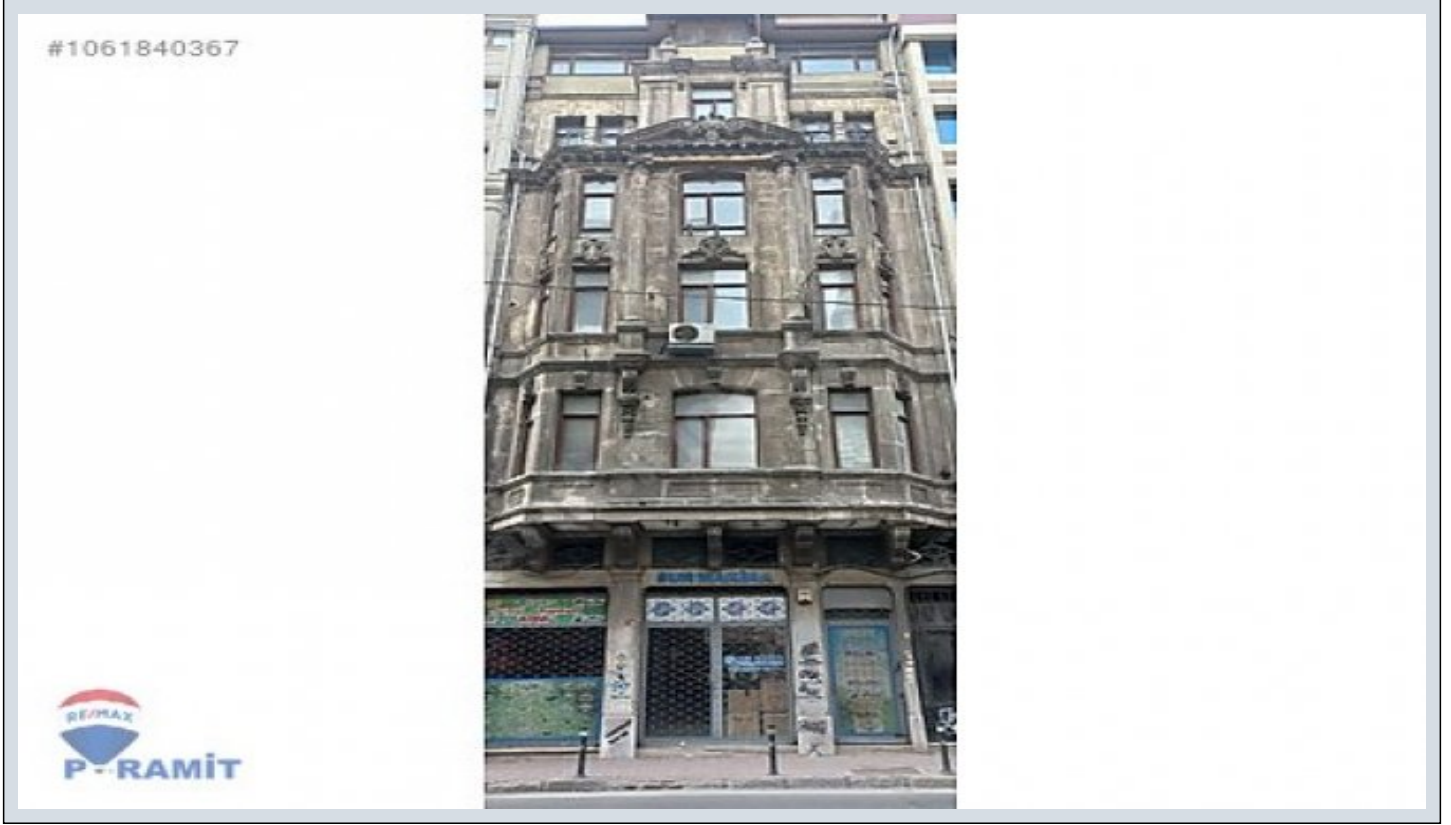

GALATAPORT KARŞISI OTEL VEYA İŞYERİNE UYGUN SATILIK BİNA İstanbul / Beyoğlu

Продажа - Здание полностью 3,250,000 \$ | 600 m2 İstanbul / Beyoğlu

Комната : 5
Статус объекта : Вторичное
Статус использования : Проживает владелец
Отопление : Бойлер
Отопление (тип) : Природный газ
Год постройки : 1992
ежемесячн.платежи за обслуживание) : 0 TL
: Да

Yücel Ciddi
Phone +90 212-252 35 69
Mobile Phone +90 532-264
78 52

Advert No:f-752574-341 Ref.No:502054

* Здание : Лифт,

KARAKÖY GALATAPORT KARŞISI NECATİ BEY CADDESİ ÜZERİNDE KARAKÖY VAPUR İSKELESİ, TRAMVAY DURAĞI, GALATA KÖPRÜSÜ, GALATA KULESİ`NE YÜRÜME MESAFESİNDE İKİNCİ DERECE TARİHİ ESER ASANSÖRLÜ YÜKSEK TAVANLI OTEL VEYA İŞYERİNE UYGUN MÜSTAKİL BİNA 105,50 M2 ARSA ALANI OLAN GİRİŞ+5 KAT+DEPOLU TOPLAM 600 M2 KAPALI ALANI OLAN GÜNEY CEPHELİ SATILIK BİNA Bu ilan Emlak Asistanım CRM Programı tarafından otomatik entegre edilmiştir.*