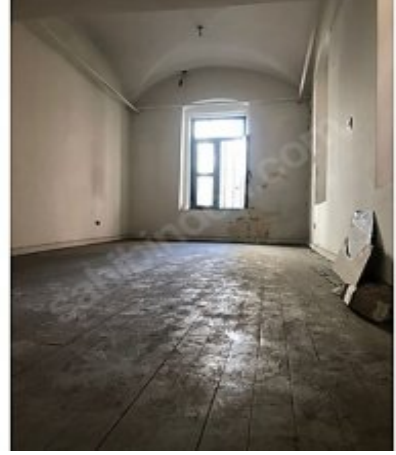

#1029714822