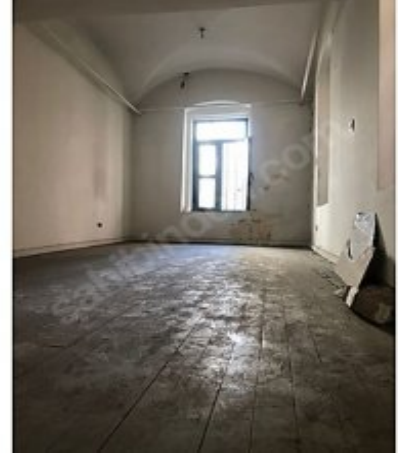

STANPOL

#1029714822