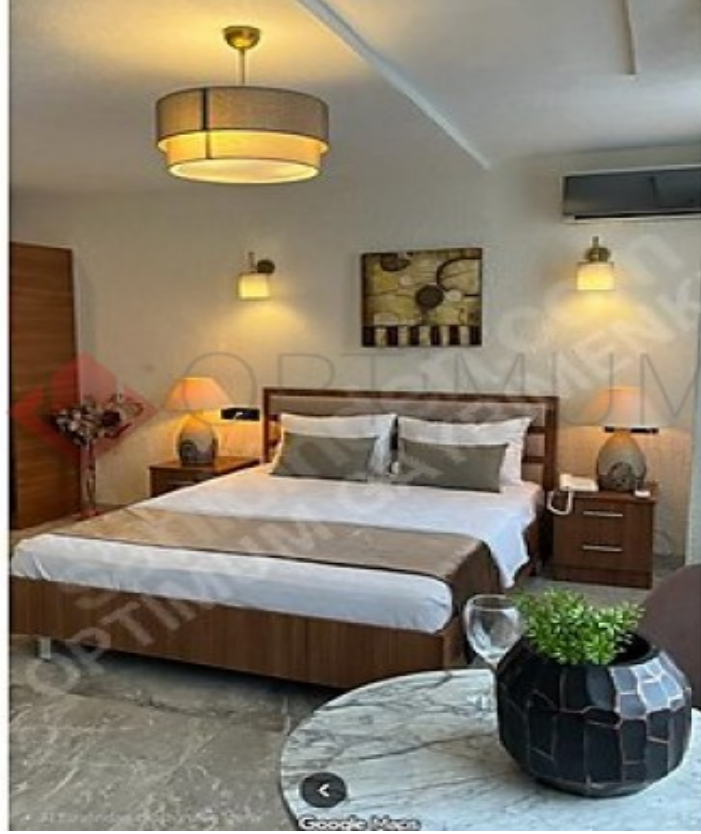

654138:عجرم لاقمقر f:752574-571:نالعالإلامقر

#1319249298