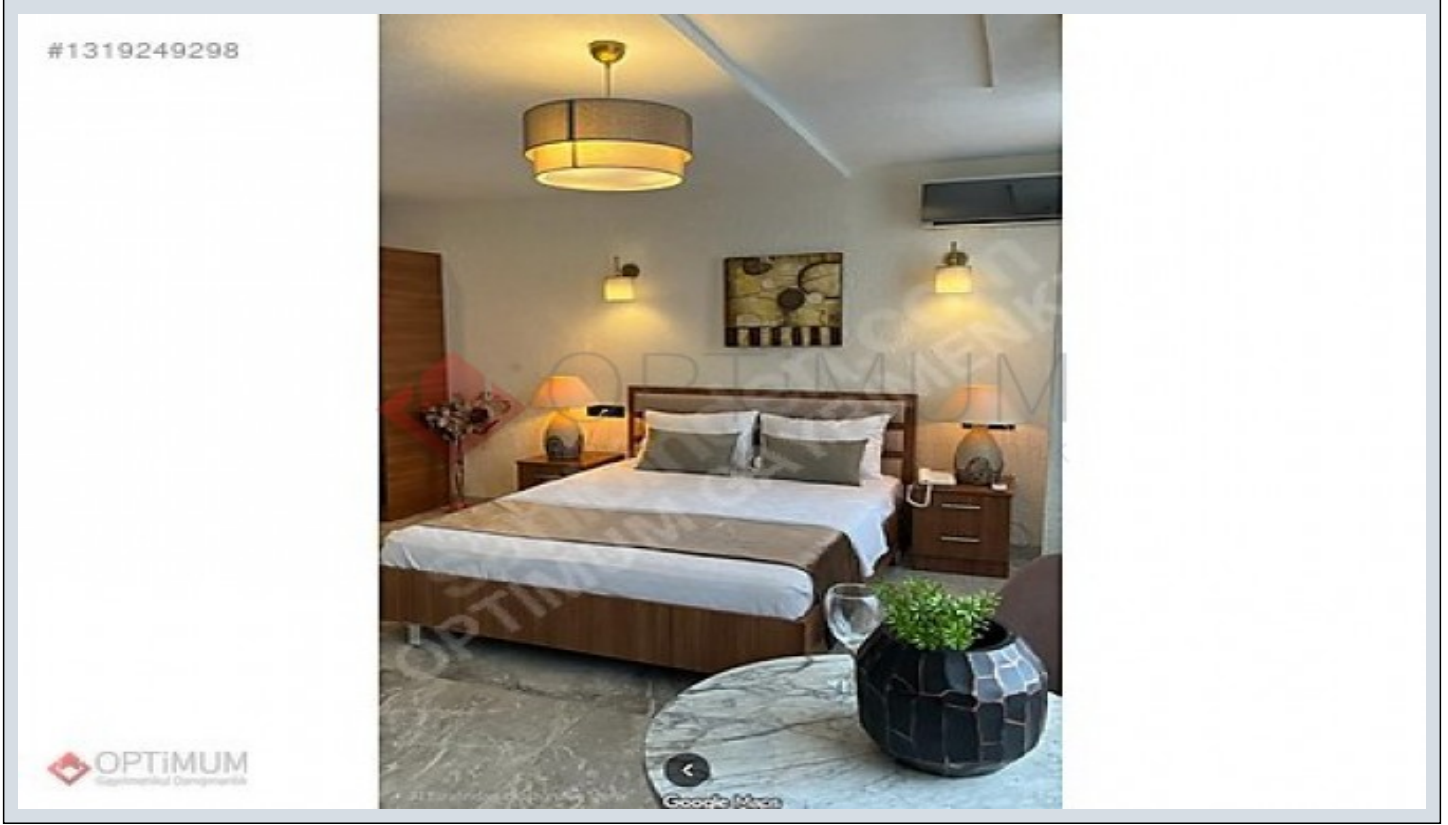

KARAKÖY MERKEZDE GALATAPORTA YAKIN EŞYALI STÜDYO DAİRE Istanbul / Beyoğlu

For Rent - Apartment 30,000 TL | 25 m2 Istanbul / Beyoğlu

- # Rooms : 1
- # Saloons : 0
- # Baths : 1
- Property Condition : Brand New
- Usage Status : Empty
- Heating : Air Conditioning
- Heating Type : Natural Gas
- Which Floor : 3
- Building Floor Number : 6
- Construction Year : 2015
- Advance Payment : 0 TL
- Deposit : 0 TL
- Dues : 3000 TL
- Deed Status : Title Deed with Condominium
- Title Deed - Area No : 327
- Title Deed - Parcel No : 6

KARAKÖY MERKEZDE GALATAPORT’A YAKIN SIFIR AYARINDA STÜDYO DAİRE Karaköy’ün en merkezi ve en hareketli lokasyonlarından birinde, Galataport’a yürüme mesafesinde, daha önce otel odası konseptinde kullanılmış, kullanıma hazır 25 m² stüdyo daire. Bina ve daire içerisindeki eşyalar sıfır ayarında olup, yatırımcılar ve şehir merkezinde konforlu yaşam arayanlar için oldukça avantajlı bir seçenektir. Daire içerisinde; Banyo & WC, Klima, Televizyon, Minibar, Çift kişilik yatak, Komodin mevcuttur. Karaköy, Galataport, İstanbul Modern, tramvay, metro, vapur iskeleleri, restoranlar, kafeler, oteller ve turistik noktalara yakınlığı sayesinde hem konaklama hem de yatırım açısından güçlü bir potansiyele sahiptir. Öne Çıkan Özellikler