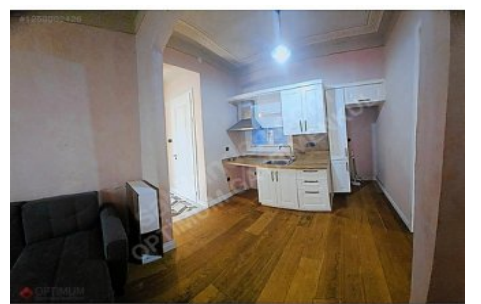

OPTIMUM

#1250002426