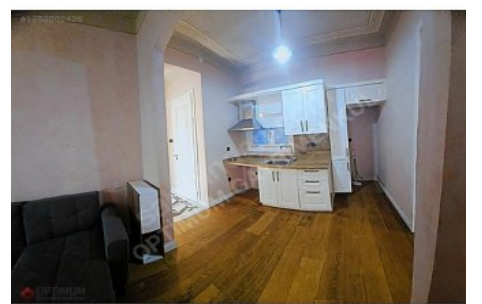

OPTIMUM

#1250002426