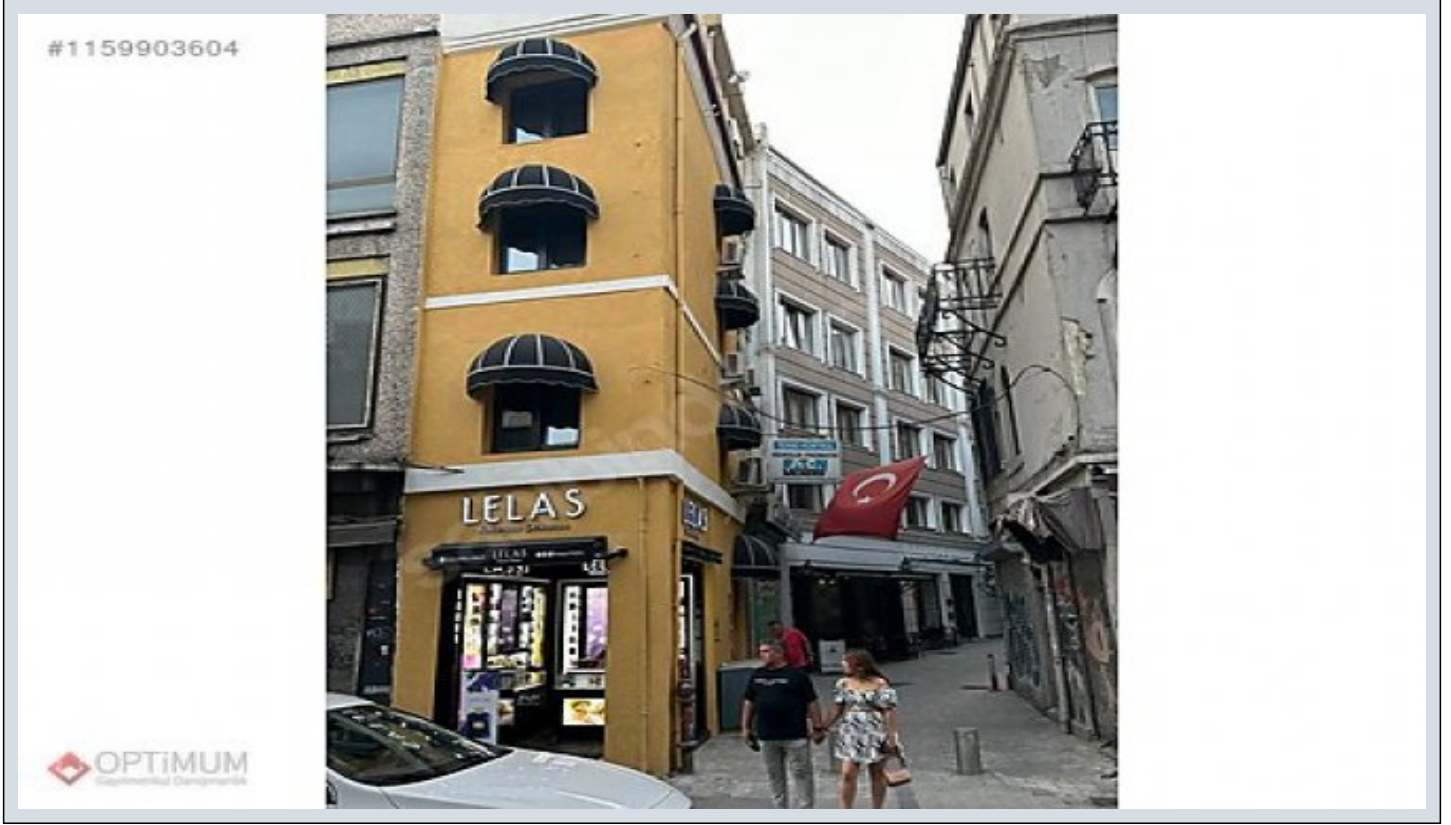

## KARAKÖY MERKEZDE GALATA KÖPRÜSÜ VE GALATAPORTA YAKIN KOMPLE BİNA İstanbul / Beyoğlu

For Sale - Shop 35,000,000 TL | 150 m2 İstanbul / Beyoğlu

Room / Division : 4  
Property Condition : Second Hand  
Usage Status : Empty  
Which Floor : Basement  
Heating : Combi Boiler  
Heating Type : Natural Gas  
Construction Year : 2013  
Property Direction : East  
South  
Dues : 0 TL  
Available to Bank Credit : Yes

KARAKÖY MERKEZDE GALATA KÖPRÜSÜ VE GALATAPORTA YAKIN KOMPLE BİNAKÖŞE KONUMDA YÜKSEK TABELA DEĞERİ KOMPLE YENİLENMİŞ MASRAFSIZ DÜKKAN + 3 KATKÖŞE DÜKKAN CADDE ÜSTÜ TABELA DEĞERİ YÜKSEK DÖVİZ BÜROSU , CAFE , BÜFE , TEKEL , ZÜCCACİYE , PAKET SERVİS GİBİ BİRÇOK SEKTÖR İÇİN ÇOK UYGUN LOKASYON CADDE ÜSTÜ VE KARAKÖY'ÜN YOĞUN TRAFİK OLAN CADDESİ GALATAPORT 5 DAKİKA KARAKÖY'ÜN EN İŞLEK CADDESİ TİCARET'İN MERKEZİ Ofisimiz bu portföyde tek yetkili olup tüm meslektaşlarımızla paylaşımaya açıktır. Fiyatımız, değişken piyasa koşulları nedeniyle farklılık gösterebilir! Lütfen güncel fiyat alın. Detaylar ve alternatifler için arayınız. Please Do not hesitate to call us. Optimum Gayrimenkul Danışmanlığı Yücel CİDDİ 0532 264 78 52 Bu ilan Emlak Asistanım CRM Programı tarafından otomatik entegre edilmiştir.\*