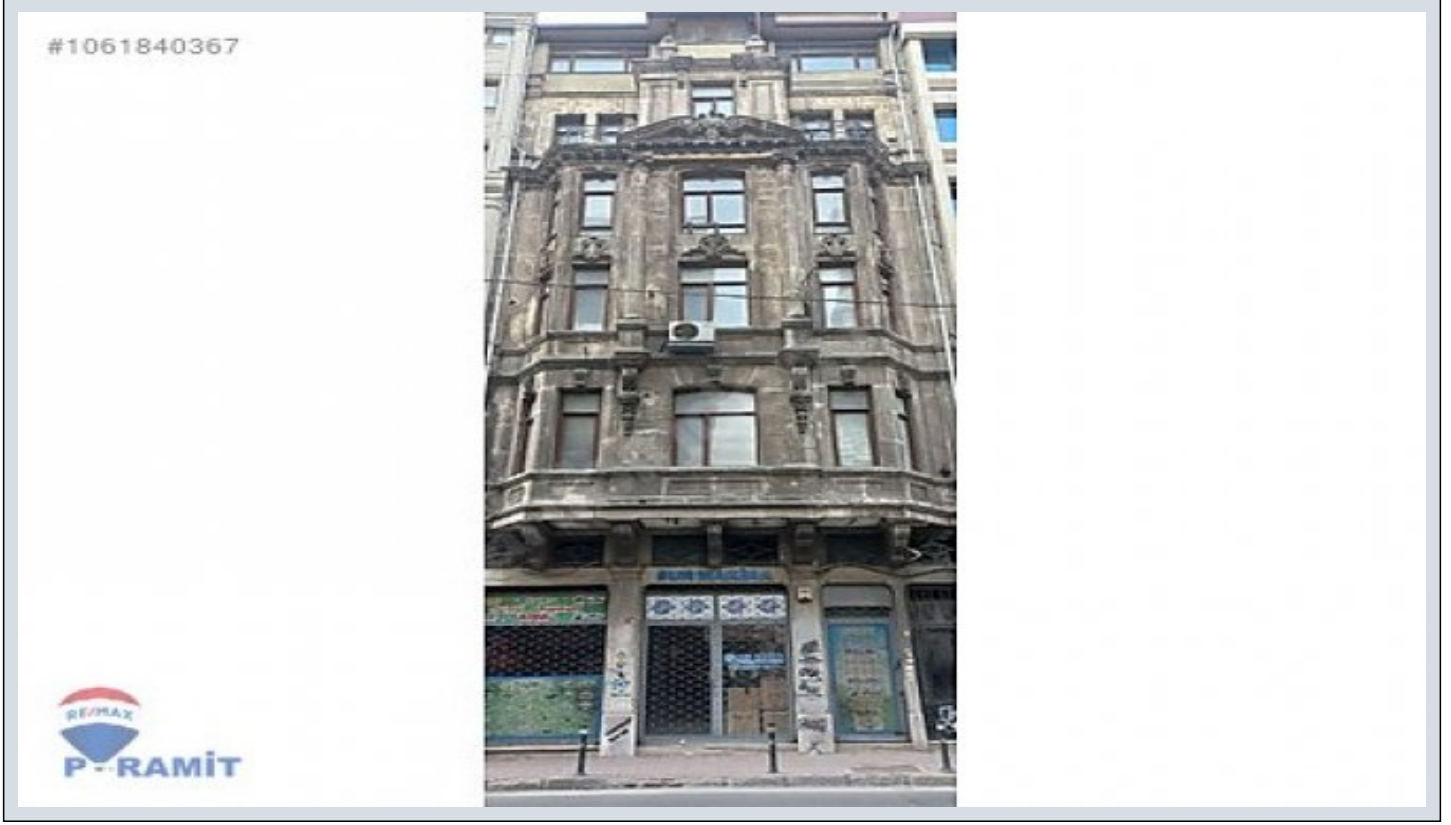

GALATAPORT KARŞISI OTEL VEYA İŞYERİNE UYGUN SATILIK BİNA İstanbul / Beyoğlu

For Sale - Complete Building 3,250,000 \$ | 600 m2 İstanbul / Beyoğlu

Room / Division : 5
Property Condition : Second Hand
Usage Status : Owner living in
Heating : Combi Boiler
Heating Type : Natural Gas
Construction Year : 1992
Dues : 0 TL
Available to Bank Credit : Yes

İlan No:f-752574-341 Ref.No:502054

* Building : Elevator / Lift,

KARAKÖY GALATAPORT KARŞISI NECATİ BEY CADDESİ ÜZERİNDE KARAKÖY VAPUR İSKELESİ, TRAMVAY DURAĞI, GALATA KÖPRÜSÜ, GALATA KULESİ`NE YÜRÜME MESAFESİNDE İKİNCİ DERECE TARİHİ ESER ASANSÖRLÜ YÜKSEK TAVANLI OTEL VEYA İŞYERİNE UYGUN MÜSTAKİL BİNA 105,50 M2 ARSA ALANI OLAN GİRİŞ+5 KAT+DEPOLU TOPLAM 600 M2 KAPALI ALANI OLAN GÜNEY CEPHELİ SATILIK BİNA Bu ilan Emlak Asistanım CRM Programı tarafından otomatik entegre edilmiştir.*