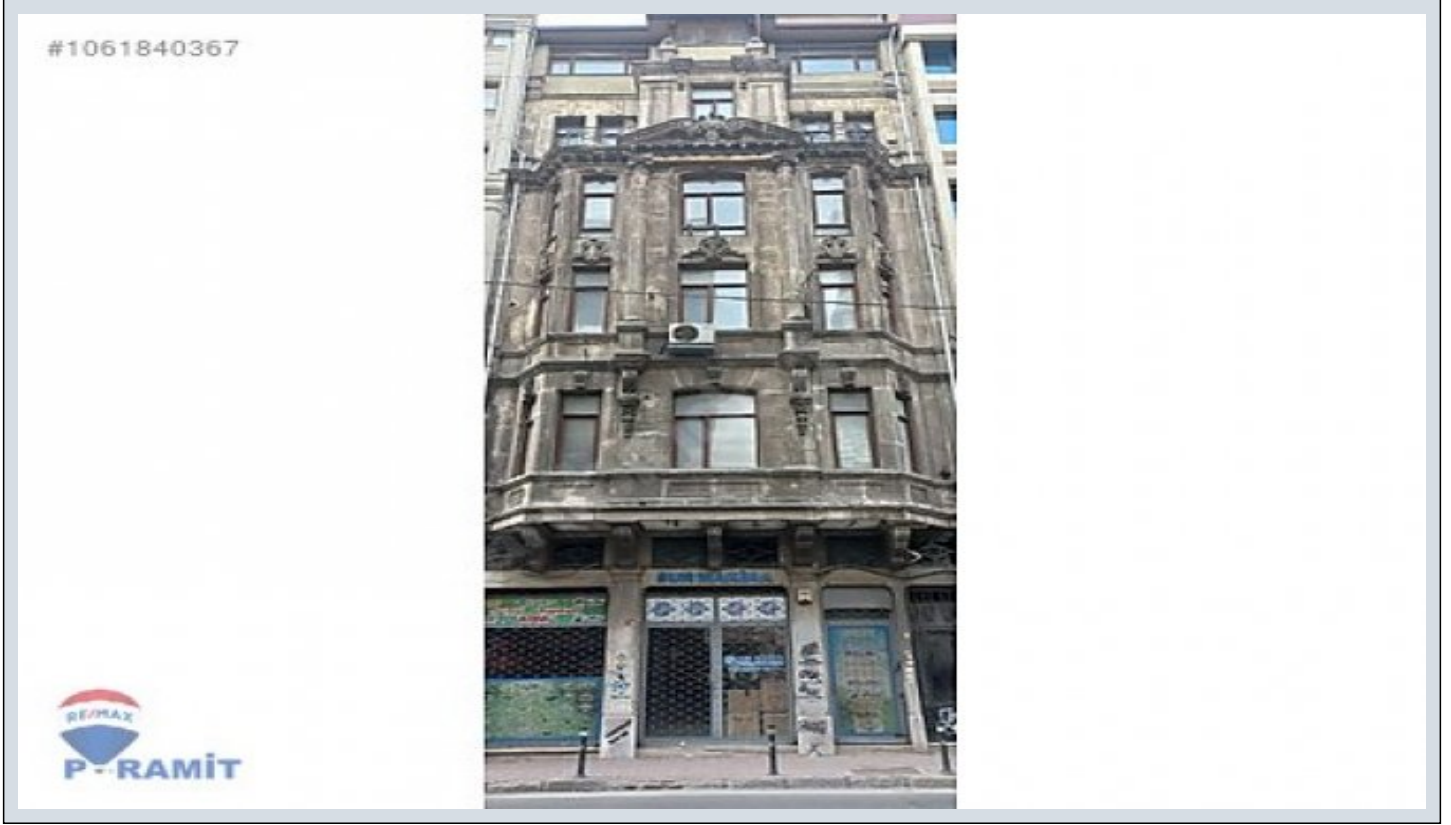

GALATAPORT KARŞISI OTEL VEYA İŞYERİNE UYGUN SATILIK BİNA İstanbul / Beyoğlu

For Sale - Complete Building 3,250,000 \$ | 600 m2 İstanbul / Beyoğlu

Room / Division : 5
Property Condition : Second Hand
Usage Status : Owner living in
Heating : Combi Boiler
Heating Type : Natural Gas
Construction Year : 1992
Dues : 0 TL
Available to Bank Credit : Yes

İlan No:f-752574-341 Ref.No:502054

* Building : Elevator / Lift,

KARAKÖY GALATAPORT KARŞISI NECATİ BEY CADDESİ ÜZERİNDE KARAKÖY VAPUR İSKELESİ, TRAMVAY DURAĞI, GALATA KÖPRÜSÜ, GALATA KULESİ`NE YÜRÜME MESAFESİNDE İKİNCİ DERECE TARİHİ ESER ASANSÖRLÜ YÜKSEK TAVANLI OTEL VEYA İŞYERİNE UYGUN MÜSTAKİL BİNA 105,50 M2 ARSA ALANI OLAN GİRİŞ+5 KAT+DEPOLU TOPLAM 600 M2 KAPALI ALANI OLAN GÜNEY CEPHELİ SATILIK BİNA Bu ilan Emlak Asistanım CRM Programı tarafından otomatik entegre edilmiştir.*