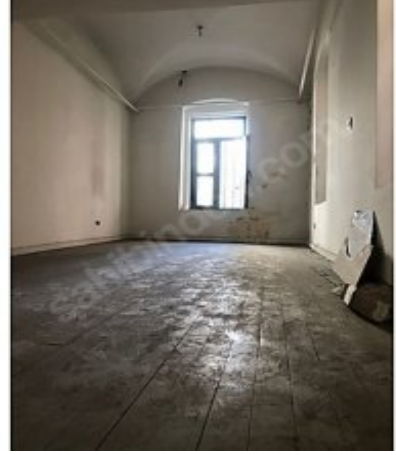

STANPOL

#1029714822