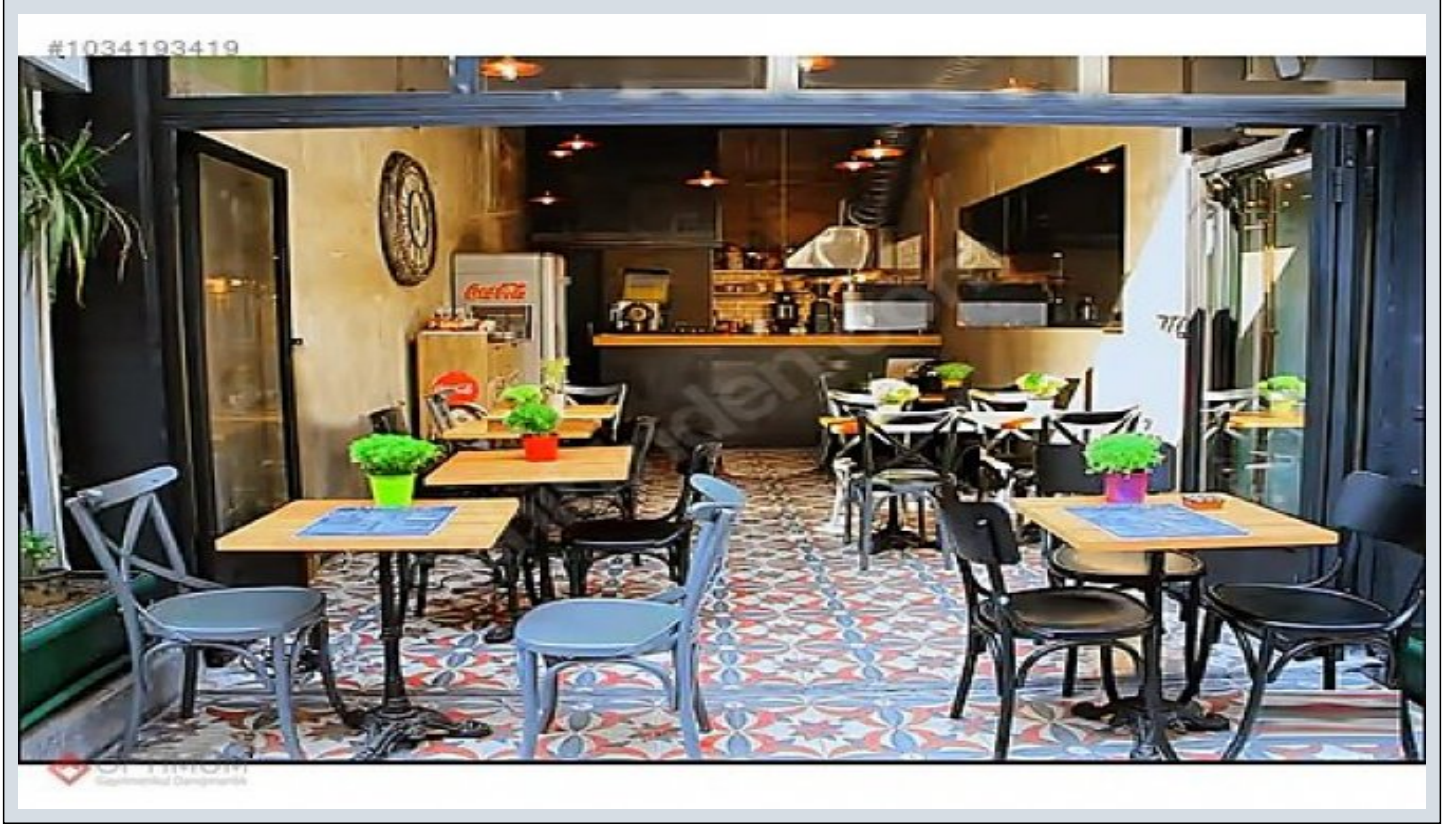

İlan No:f-752574-271 Ref.No:471224

**KARAKÖY GALATAPORT KAFELER BÖLGESİ SATILIK 50 M2 DÜKKAN  
MAĞAZA İstanbul / Beyoğlu**

For Sale - Shop 750,000 \$ | 50 m2 İstanbul / Beyoğlu

Room / Division : 1  
Property Condition : Second Hand  
Usage Status : Empty  
Which Floor : Basement  
Heating : Combi Boiler  
Heating Type : Natural Gas  
Construction Year : 2008  
Property Direction : South  
East  
Dues : 0 TL  
Available to Bank Credit : Yes

İlan No:f-752574-271 Ref.No:471224

---

- \* Building : Pressure Tank, Generator-Power Unit, Water tank, Telephone Line,
- \* Internal Properties : ADSL, Industrial Electricity, Security System,

OPTİMUM`DAN KARAKÖY GALATAPORT KAFELER BÖLGESİ SATILIK 50 M2 DÜKKAN MAĞAZA □Galata Port projesinin giriş kapısı konumunda Denizciler Sokak`ta □Galata Köprüsü, Karaköy Vapur İskelesi, Tramvay durağı ve Karaköy Katlı Otoparkına yürüme mesafesindedir. □Bölgede yaya trafiğinin ve turistlerin en yoğun olduğu;Galataport, Karaköy Güllüoğlu, Köşkeroğlu, Namlı Gurme, gibi yerlere çok yakın konumdadır. Detaylar ve alternatifler için arayınız. Optimum Gayrimenkul Danışmanlığı Yücel CİDDİ 0532 264 78 52 &lt; Tm ilanlarımız kesinlikle günceldir&gt; &lt; Gayrimenkullerinizin kısa zamanda satılması İÇİN BİZİ ARAYABİLİRSİNİZ .&gt;&gt;&gt; Taşınmaz Ticareti Yetki Belge Numarası : 3401348 &lt;&lt;&lt; Optimum Gayrimenkul ÜYESİDİR &gt;&gt;&gt; TAŞINMAZ GÖSTERME BELGESİ \*Taşınmaz Ticareti Hakkında Yönetmeliği&rsquo;n 19. maddesi gereği zorunludur. \*Yer gösterme karşılığında herhangi bir ücret alınmaz \*Bu sebeple sunumlarımız hem müşterilerimize hem de yetki belgesi almış meslektaşlarımıza Taşınmaz Gösterme Belgesi imzalatılarak yapılmaktadır. \* Sunumda tüm karar vericilerin bulunması gerekir. Bu ilan Emlak Asistanım CRM Programı tarafından otomatik entegre edilmiştir.\*