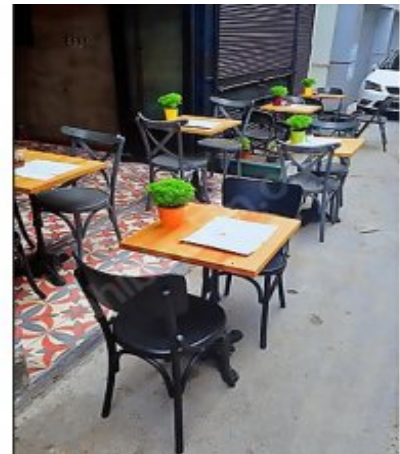

#1034193419