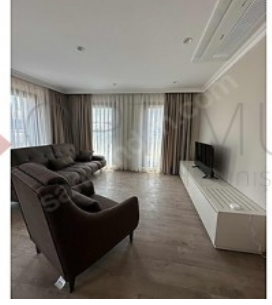

#1256300360