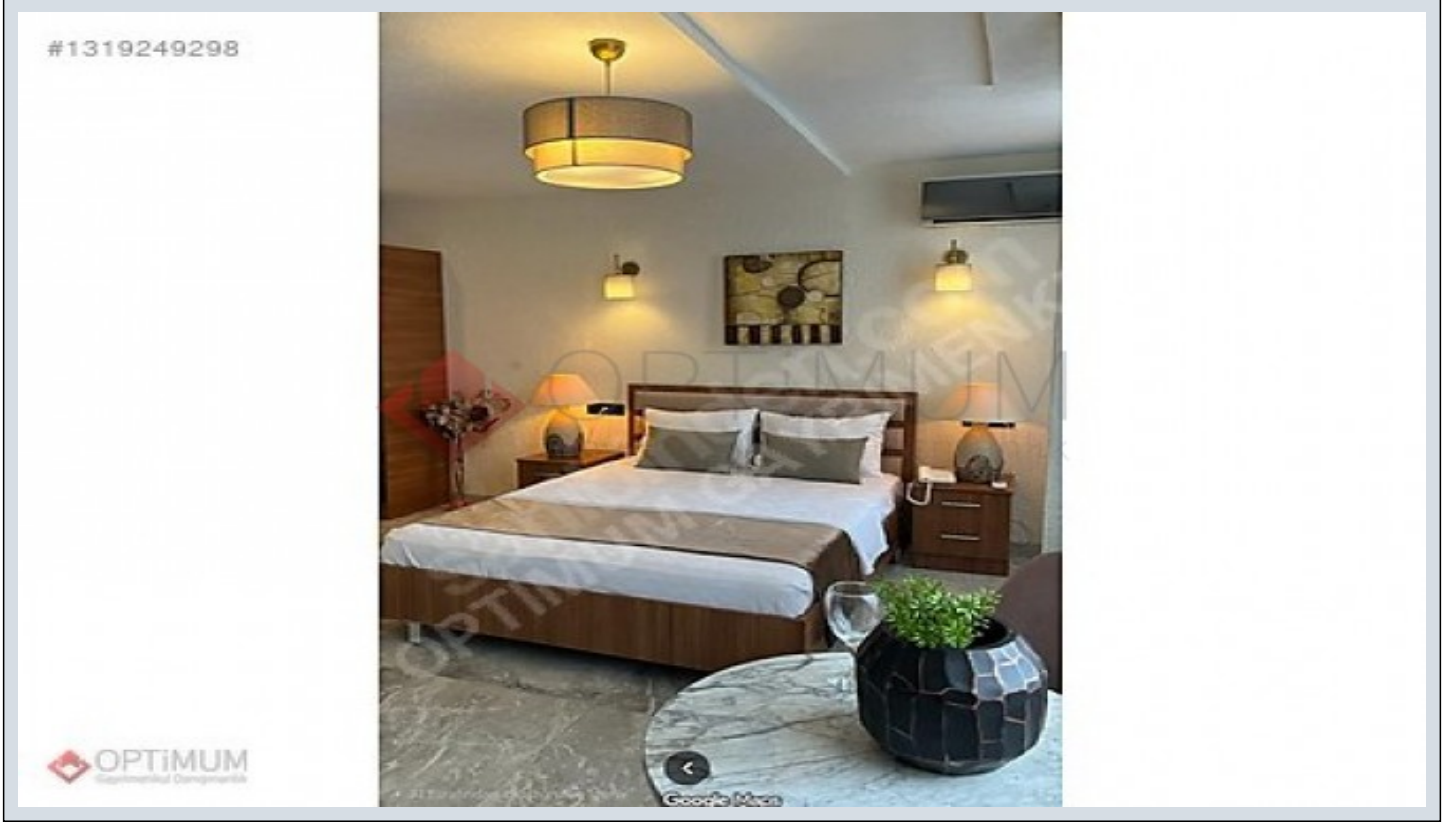

KARAKÖY MERKEZDE GALATAPORTA YAKIN EŞYALI STÜDYO DAİRE  
İstanbul / Beyoğlu

Kiralık - Apartman Dairesi 30,000 TL | 25 m2 İstanbul / Beyoğlu

- Oda Sayısı : 1  
Salon Sayısı : 0  
Banyo Sayısı : 1  
Yapının Durumu : Sıfır  
Kullanım Durumu : Boş  
Isıtma : Klima  
Yakıt Tipi : Doğalgaz  
Bulunduğu Kat : 3  
Bina Kat Sayısı : 6  
İnşa Yılı : 2015  
Peşinat : 0 TL  
Depozit : 0 TL  
Aidat : 3000 TL  
Tapu Durumu : Kat Mülkiyetli Tapu  
Tapu Ada : 327  
Tapu - Parsel : 6

KARAKÖY MERKEZDE GALATAPORT&rsquo;A YAKIN SIFIR AYARINDA STÜDYO DAİRE Karaköy&rsquo;ün en merkezi ve en hareketli lokasyonlarından birinde, Galataport&rsquo;a yürüme mesafesinde, daha önce otel odası konseptinde kullanılmış, kullanıma hazır 25 m<sup>2</sup> stüdyo daire. Bina ve daire içerisindeki eşyalar sıfır ayarında olup, yatırımcılar ve şehir merkezinde konforlu yaşam arayanlar için oldukça avantajlı bir seçenektir. Daire içerisinde; Banyo & WC, Klima, Televizyon, Minibar, Çift kişilik yatak, Komodin mevcuttur. Karaköy, Galataport, İstanbul Modern, tramvay, metro, vapur iskeleleri, restoranlar, kafeler, oteller ve turistik noktalara yakınlığı sayesinde hem konaklama hem de yatırım açısından güçlü bir potansiyele sahiptir. Öne Çıkan Özellikler