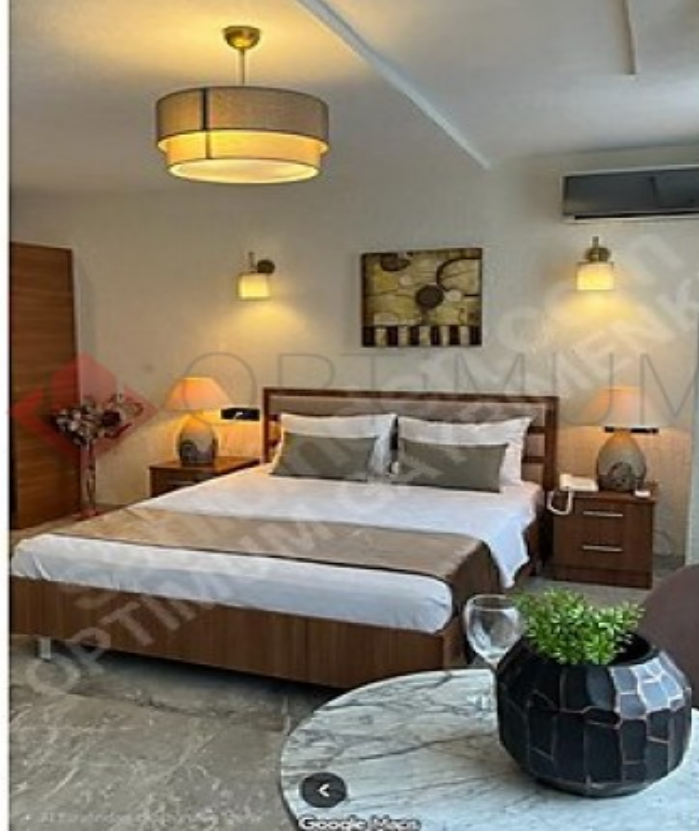

654138:عجرم لاقمقر f:752574-571:نالعالإلامقر

#1319249298