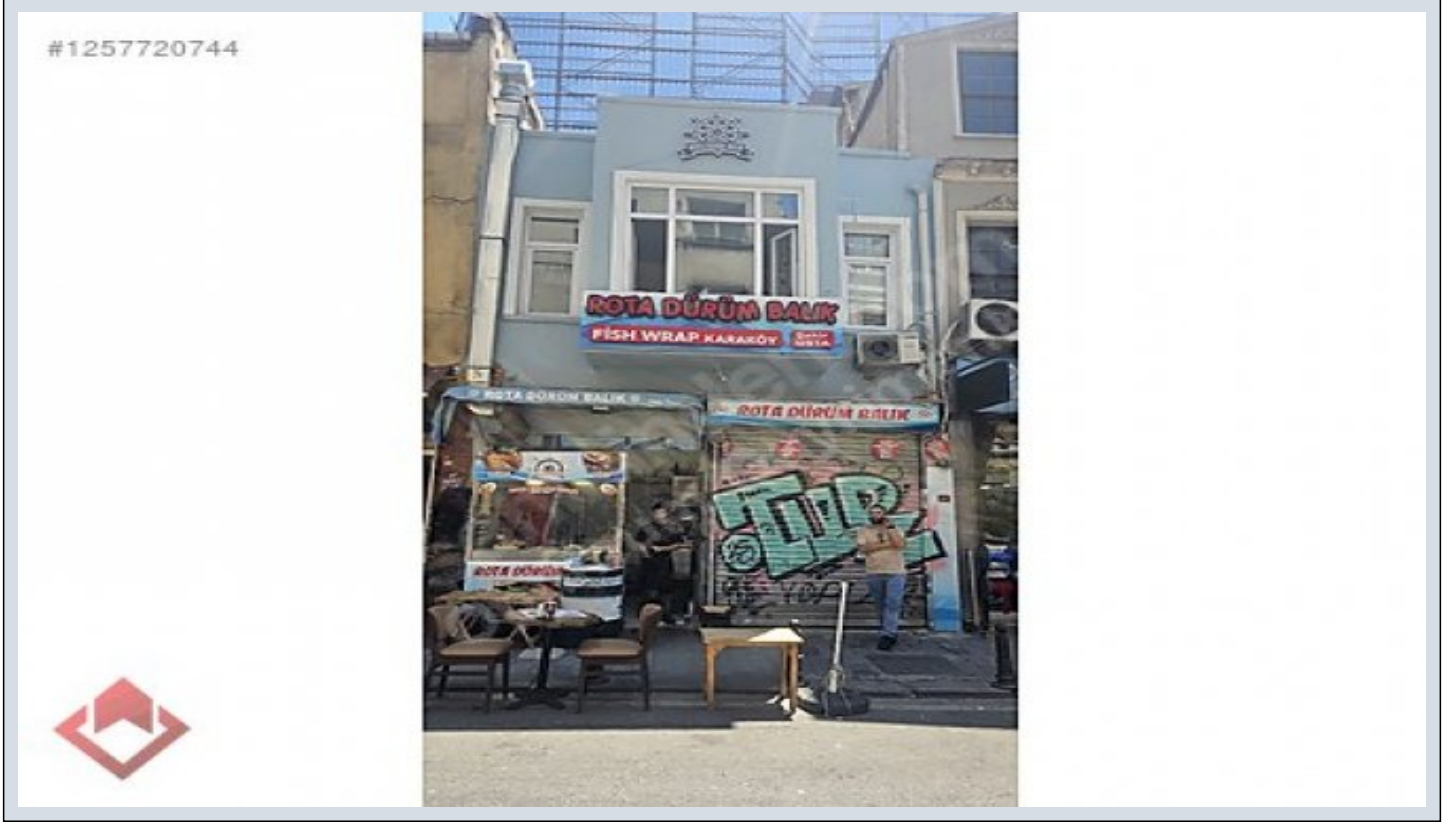

**GALATA KÖPRÜSÜNE VE GALATAPORTA YAKIN ÇİFT DÜKKANLI KOMPLE
BİNA İstanbul / Beşiktaş**

Satılık - Dükkan 34,000,000 TL | 50 m2 İstanbul / Beşiktaş

Oda / Bölme : 3
Yapının Durumu : İkinci El
Kullanım Durumu : Kiracılı
Bulunduğu Kat : Zemin
Isıtma : Klima
Yakıt Tipi : Doğalgaz
İnşa Yılı : 2014
Yapının Yönü : Güney
Aidat : 0 TL
Krediye Uygun : Evet
Tapu Ada : 614
Tapu - Parsel : 1

İlan No:f-752574-541 Ref.No:618652

- * Bina : Hidrofor, Jeneratör, Su deposu, Telefon Hattı,
- * İç Özellikler : ADSL, Sanayi elektrigi, Güvenlik Sistemi,

GALATA KÖPRÜSÜNE VE GALATAPORTA YAKIN ÇİFT DÜKKANLI KOMPLE BİNA KARAKÖY MERKEZDE ANA CADDE ÜZERİNDE YÜKSEK TABELA DEĞERİ KOMPLE YENİLENMİŞ MASRAFSIZ ÇİFT DÜKKAN CADDE ÜSTÜ TABELA DEĞERİ YÜKSEK DÖVİZ BÜROSU , CAFE , BÜFE , TEKEL , ZÜCCACIYE , PAKET SERVİS GİBİ BİRÇOK SEKTÖR İÇİN ÇOK UYGUN LOKASYON CADDE ÜSTÜ VE KARAKÖY’ün YOĞUN TRAFİK OLAN CADDESİ GALATAPORT 5 DAKİKA KARAKÖY’ün EN İŞLEK CADDESİ TİCARET’İN MERKEZİ Ofisimiz bu portföyde tek yetkili olup tüm meslektaşlarımızla paylaşımına açıktır. Fiyatımız, değişken piyasa koşulları nedeniyle farklılık gösterebilir! Lütfen güncel fiyat alınız. Detaylar ve alternatifler için arayınız. Please Do not hesitate to call us. Optimum Gayrimenkul Danışmanlığı Yücel CİDDİ 0532 264 78 52 Taşınmaz Ticareti Yetki Belge Numarası : 3401348 < optimum="" gayrimenkul =""> ÜYESİDİR >>> TAŞINMAZ GÖSTERME BELGESİ *Taşınmaz Ticareti Hakkında Yönetmeliği’n 19. maddesi gereği zorunludur. *Yer gösterme karşılığında herhangi bir ücret alınmaz *Bu sebeple sunumlarımız hem müşterilerimize hem de yetki belgesi almış meslektaşlarımıza Taşınmaz Gösterme Belgesi imzalatılarak yapılmaktadır. * Sunumda tüm karar vericilerin bulunması gerekir. Bu ilan Emlak Asistanım CRM Programı tarafından otomatik entegre edilmiştir.*