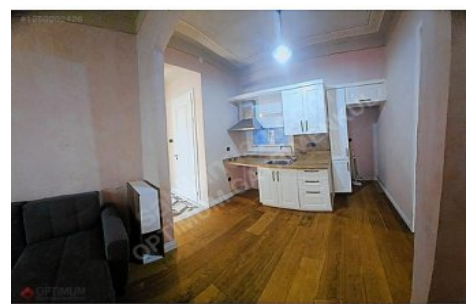

OPTIMUM

#1250002426