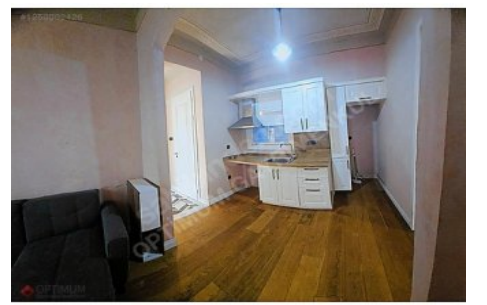

OPTIMUM

#1250002426