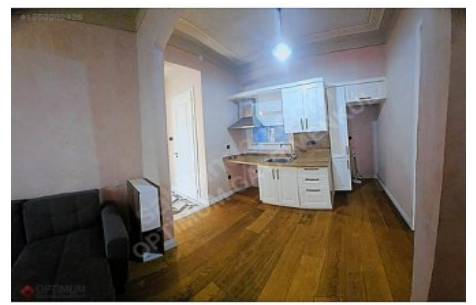

OPTIMUM

#1250002426