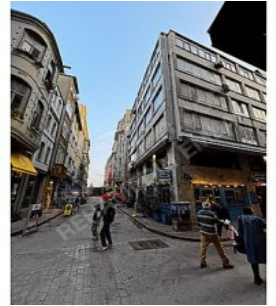

#1147333950