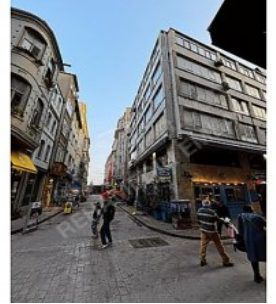

#1147333950