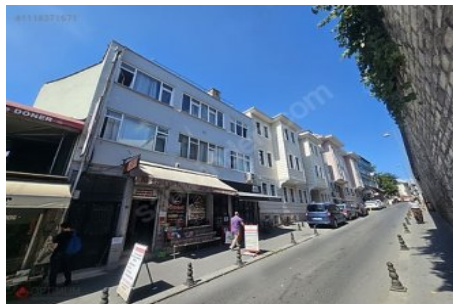

OPTIMUM

#1118371671