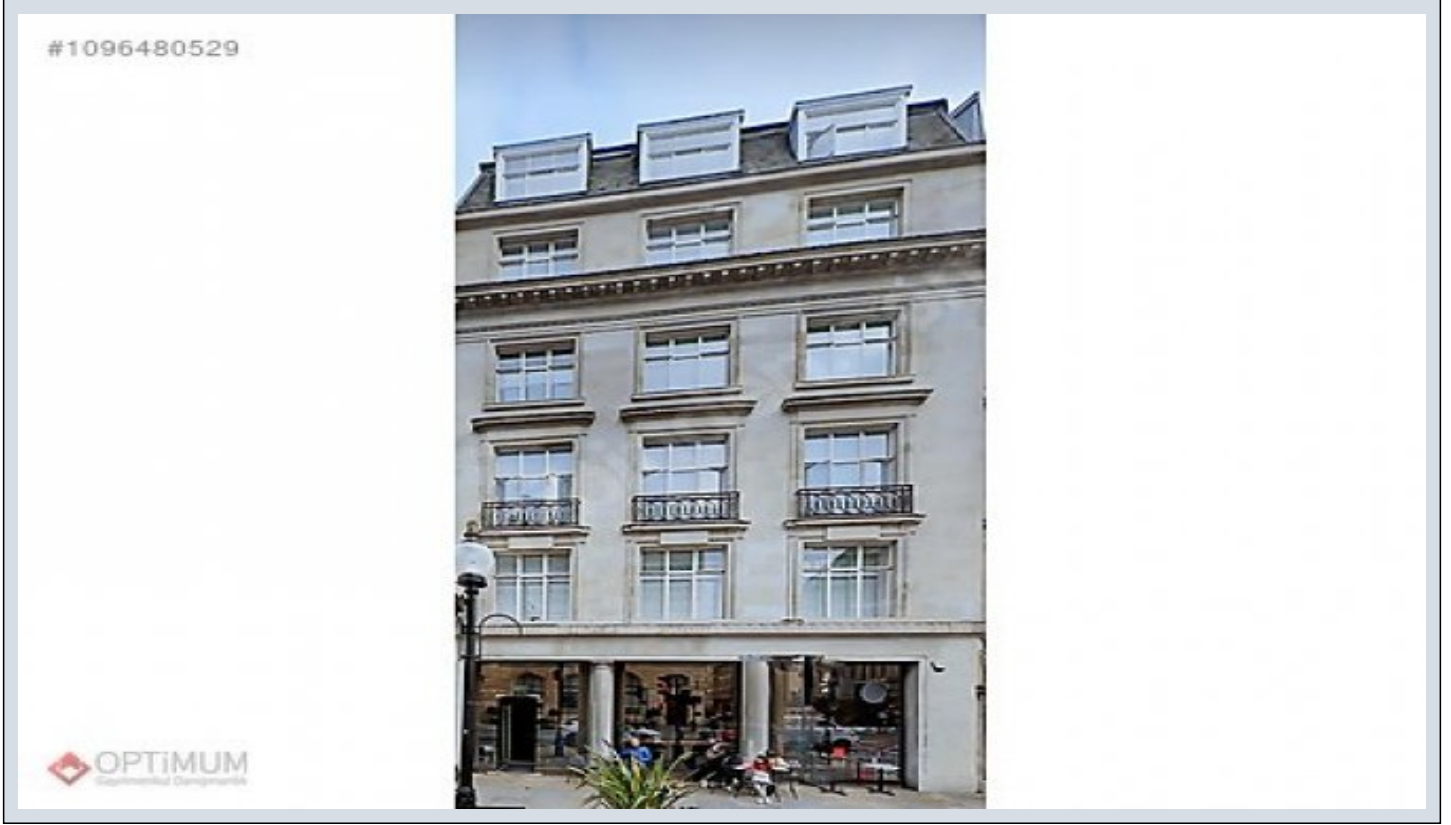

İlan No:f-752574-372 Ref.No:518106

ŞİŞHANE MEYDANDA METROYA YAKIN SATILIK KOMPLE BİNA İstanbul / Beyoğlu

Satılık - Komple Bina 80,000,000 TL | 720 m2 İstanbul / Beyoğlu

Oda / Bölme : 6
Yapının Durumu : İkinci El
Kullanım Durumu : Kiracılı
Isıtma : Klima
İnşa Yılı : 1993
Yapının Yönü : Doğu
Güney
Aidat : 0 TL
Krediye Uygun : Evet