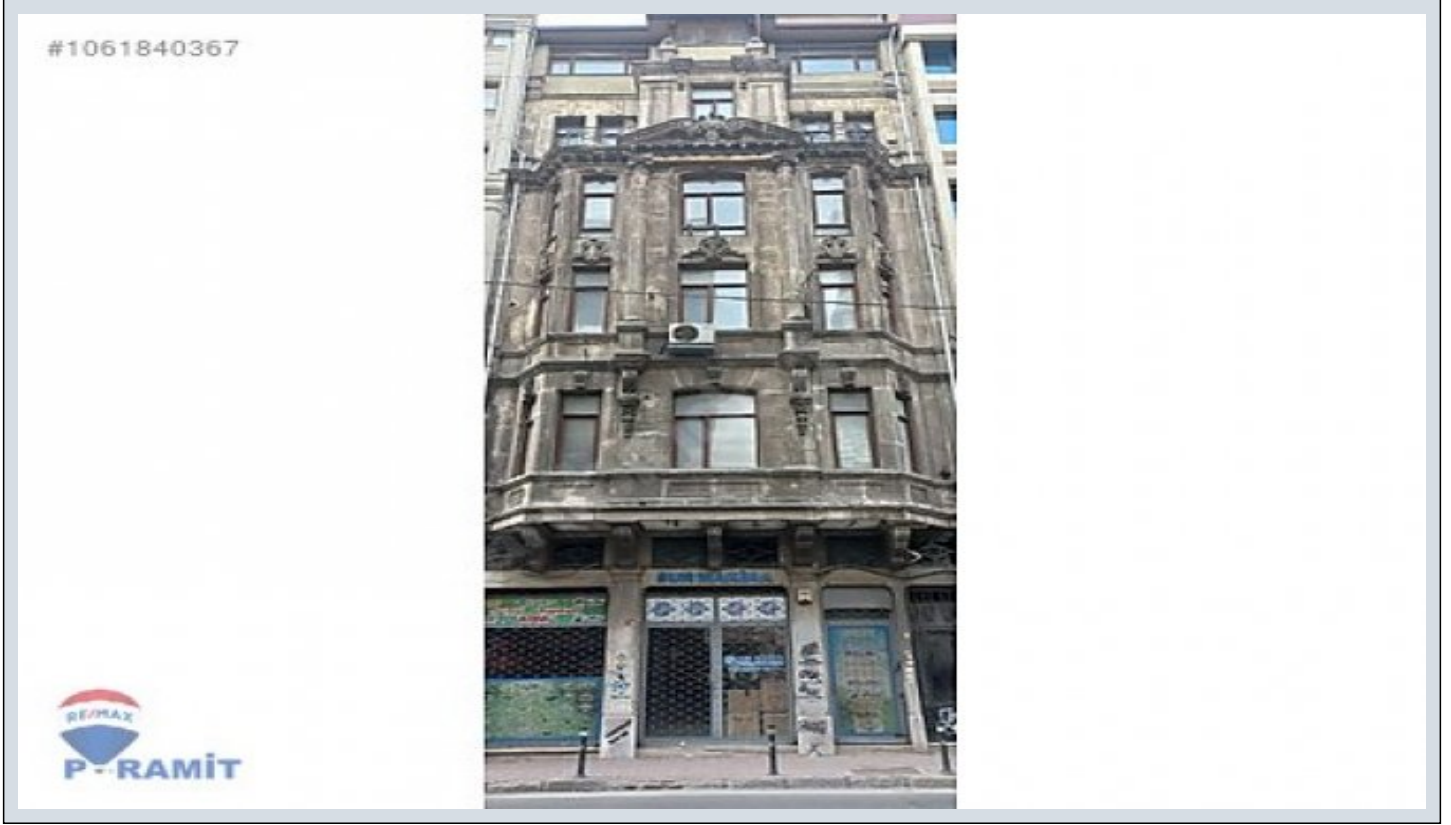

GALATAPORT KARŞISI OTEL VEYA İŞYERİNE UYGUN SATILIK BİNA İstanbul / Beyoğlu

Satılık - Komple Bina 3,250,000 \$ | 600 m2 İstanbul / Beyoğlu

Oda / Bölme : 5
Yapının Durumu : İkinci El
Kullanım Durumu : Mülk sahibi oturuyor
Isıtma : Kombi
Yakıt Tipi : Doğalgaz
İnşa Yılı : 1992
Aidat : 0 TL
Krediye Uygun : Evet

عجرجملا مقر 502054:نالعإل مقر f-752574-341

* Bina : Asansör,

KARAKÖY GALATAPORT KARŞISI NECATİ BEY CADDESİ ÜZERİNDE KARAKÖY VAPUR İSKELESİ, TRAMVAY DURAĞI, GALATA KÖPRÜSÜ, GALATA KULESİ`NE YÜRÜME MESAFESİNDE İKİNCİ DERECE TARİHİ ESER ASANSÖRLÜ YÜKSEK TAVANLI OTEL VEYA İŞYERİNE UYGUN MÜSTAKİL BİNA 105,50 M2 ARSA ALANI OLAN GİRİŞ+5 KAT+DEPOLU TOPLAM 600 M2 KAPALI ALANI OLAN GÜNEY CEPHELİ SATILIK BİNA Bu ilan Emlak Asistanım CRM Programı tarafından otomatik entegre edilmiştir.*