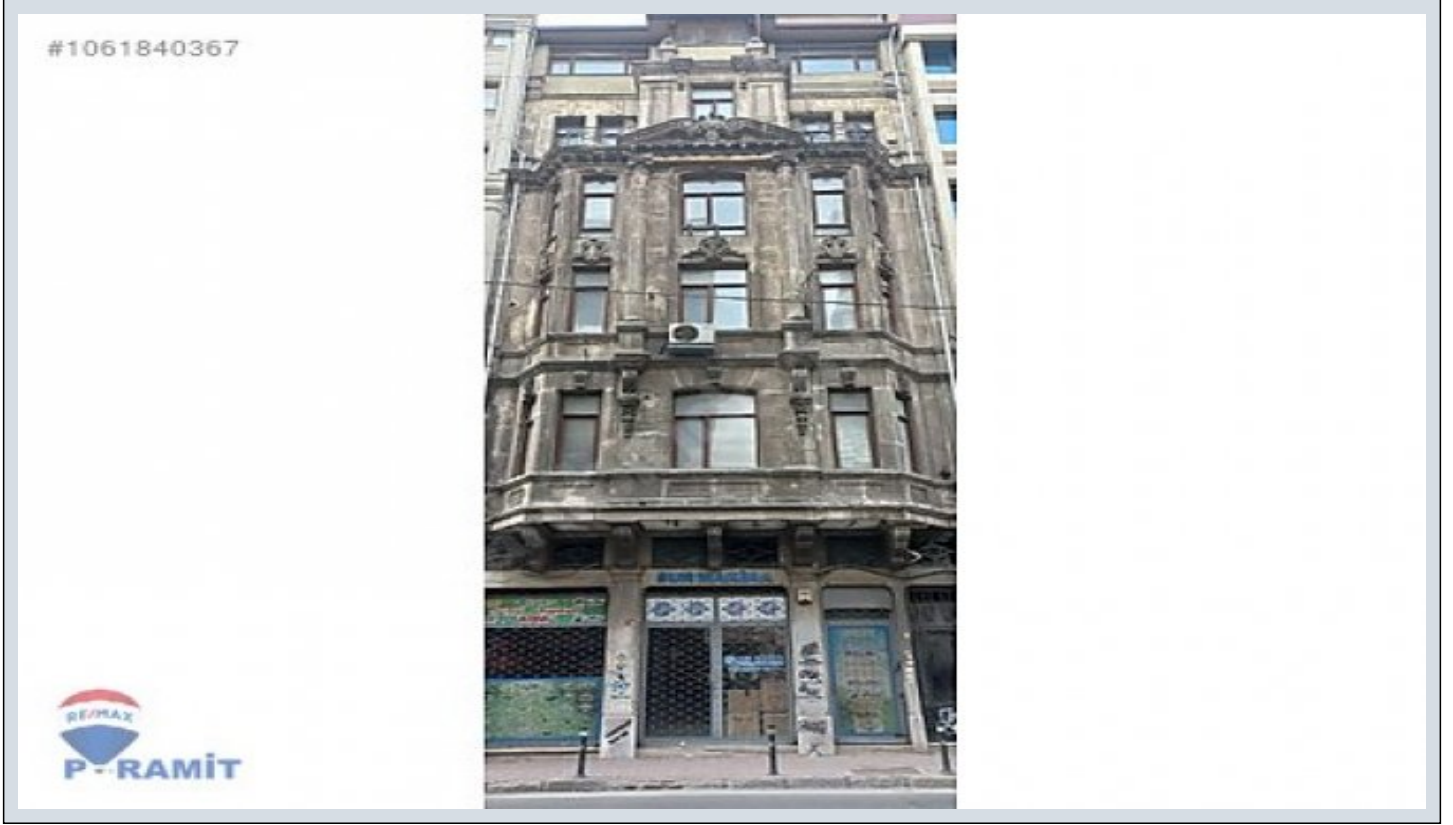

GALATAPORT KARŞISI OTEL VEYA İŞYERİNE UYGUN SATILIK BİNA İstanbul / Beyoğlu

Satılık - Komple Bina 3,250,000 \$ | 600 m2 İstanbul / Beyoğlu

Oda / Bölme : 5
Yapının Durumu : İkinci El
Kullanım Durumu : Mülk sahibi oturuyor
Isıtma : Kombi
Yakıt Tipi : Doğalgaz
İnşa Yılı : 1992
Aidat : 0 TL
Krediye Uygun : Evet

عجرجملا مقر 502054:نالعإل مقر f-752574-341

* Bina : Asansör,

KARAKÖY GALATAPORT KARŞISI NECATİ BEY CADDESİ ÜZERİNDE KARAKÖY VAPUR İSKELESİ, TRAMVAY DURAĞI, GALATA KÖPRÜSÜ, GALATA KULESİ`NE YÜRÜME MESAFESİNDE İKİNCİ DERECE TARİHİ ESER ASANSÖRLÜ YÜKSEK TAVANLI OTEL VEYA İŞYERİNE UYGUN MÜSTAKİL BİNA 105,50 M2 ARSA ALANI OLAN GİRİŞ+5 KAT+DEPOLU TOPLAM 600 M2 KAPALI ALANI OLAN GÜNEY CEPHELİ SATILIK BİNA Bu ilan Emlak Asistanım CRM Programı tarafından otomatik entegre edilmiştir.*