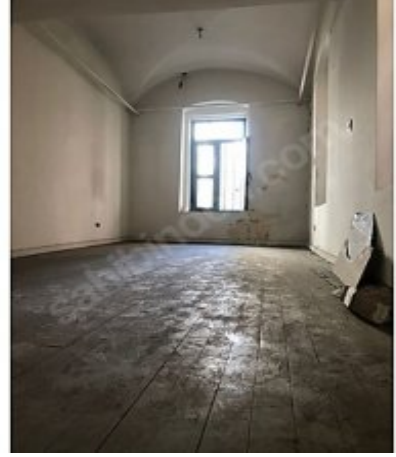

#1029714822